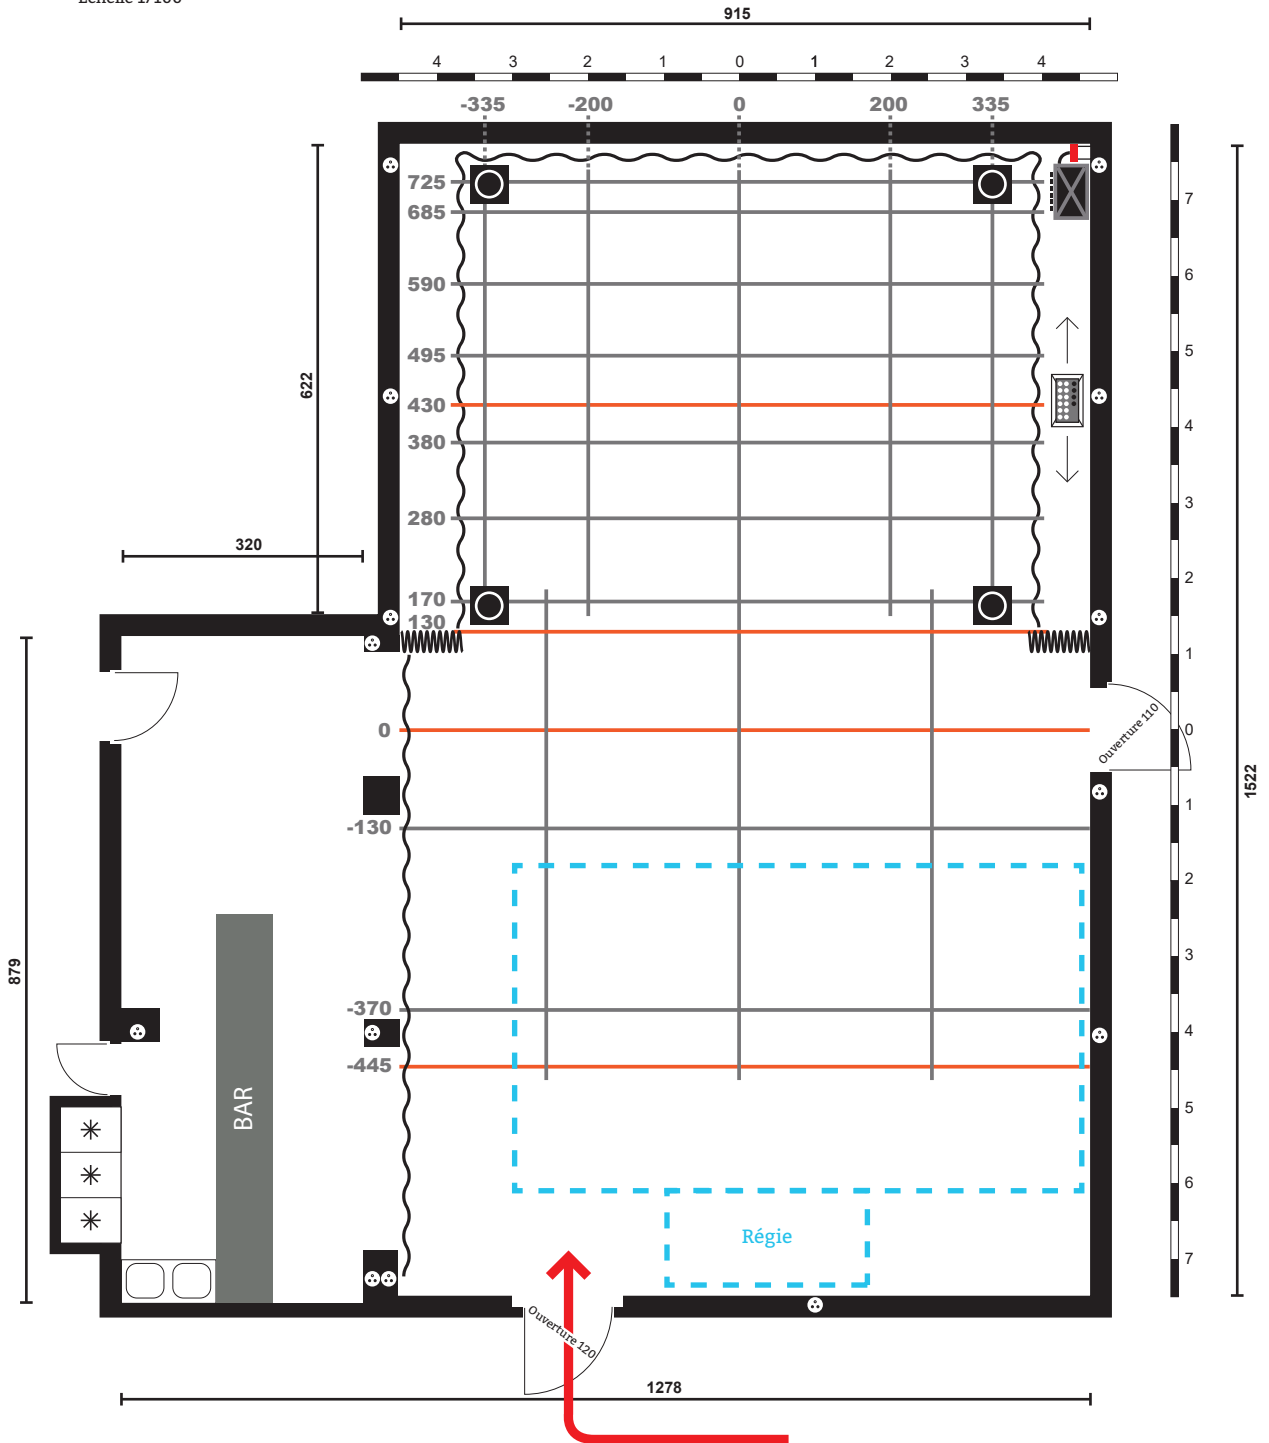

Échelle 1/100

-  Pendrillons
-  Patience
-  Perches fixe - H: 360
-  Perches fixe - H: 377 > 388
-  Entrée Public

-  Tri 220V/63A (24 Kw max)
-  Gradateur
24 x 3kw + 12 x 2Kw
- 40 circuits répartis sur le grill
-  Prises murales 20A
-  Enceintes suspendues au grill
-  Multi son 12/4 + amplis > Régie